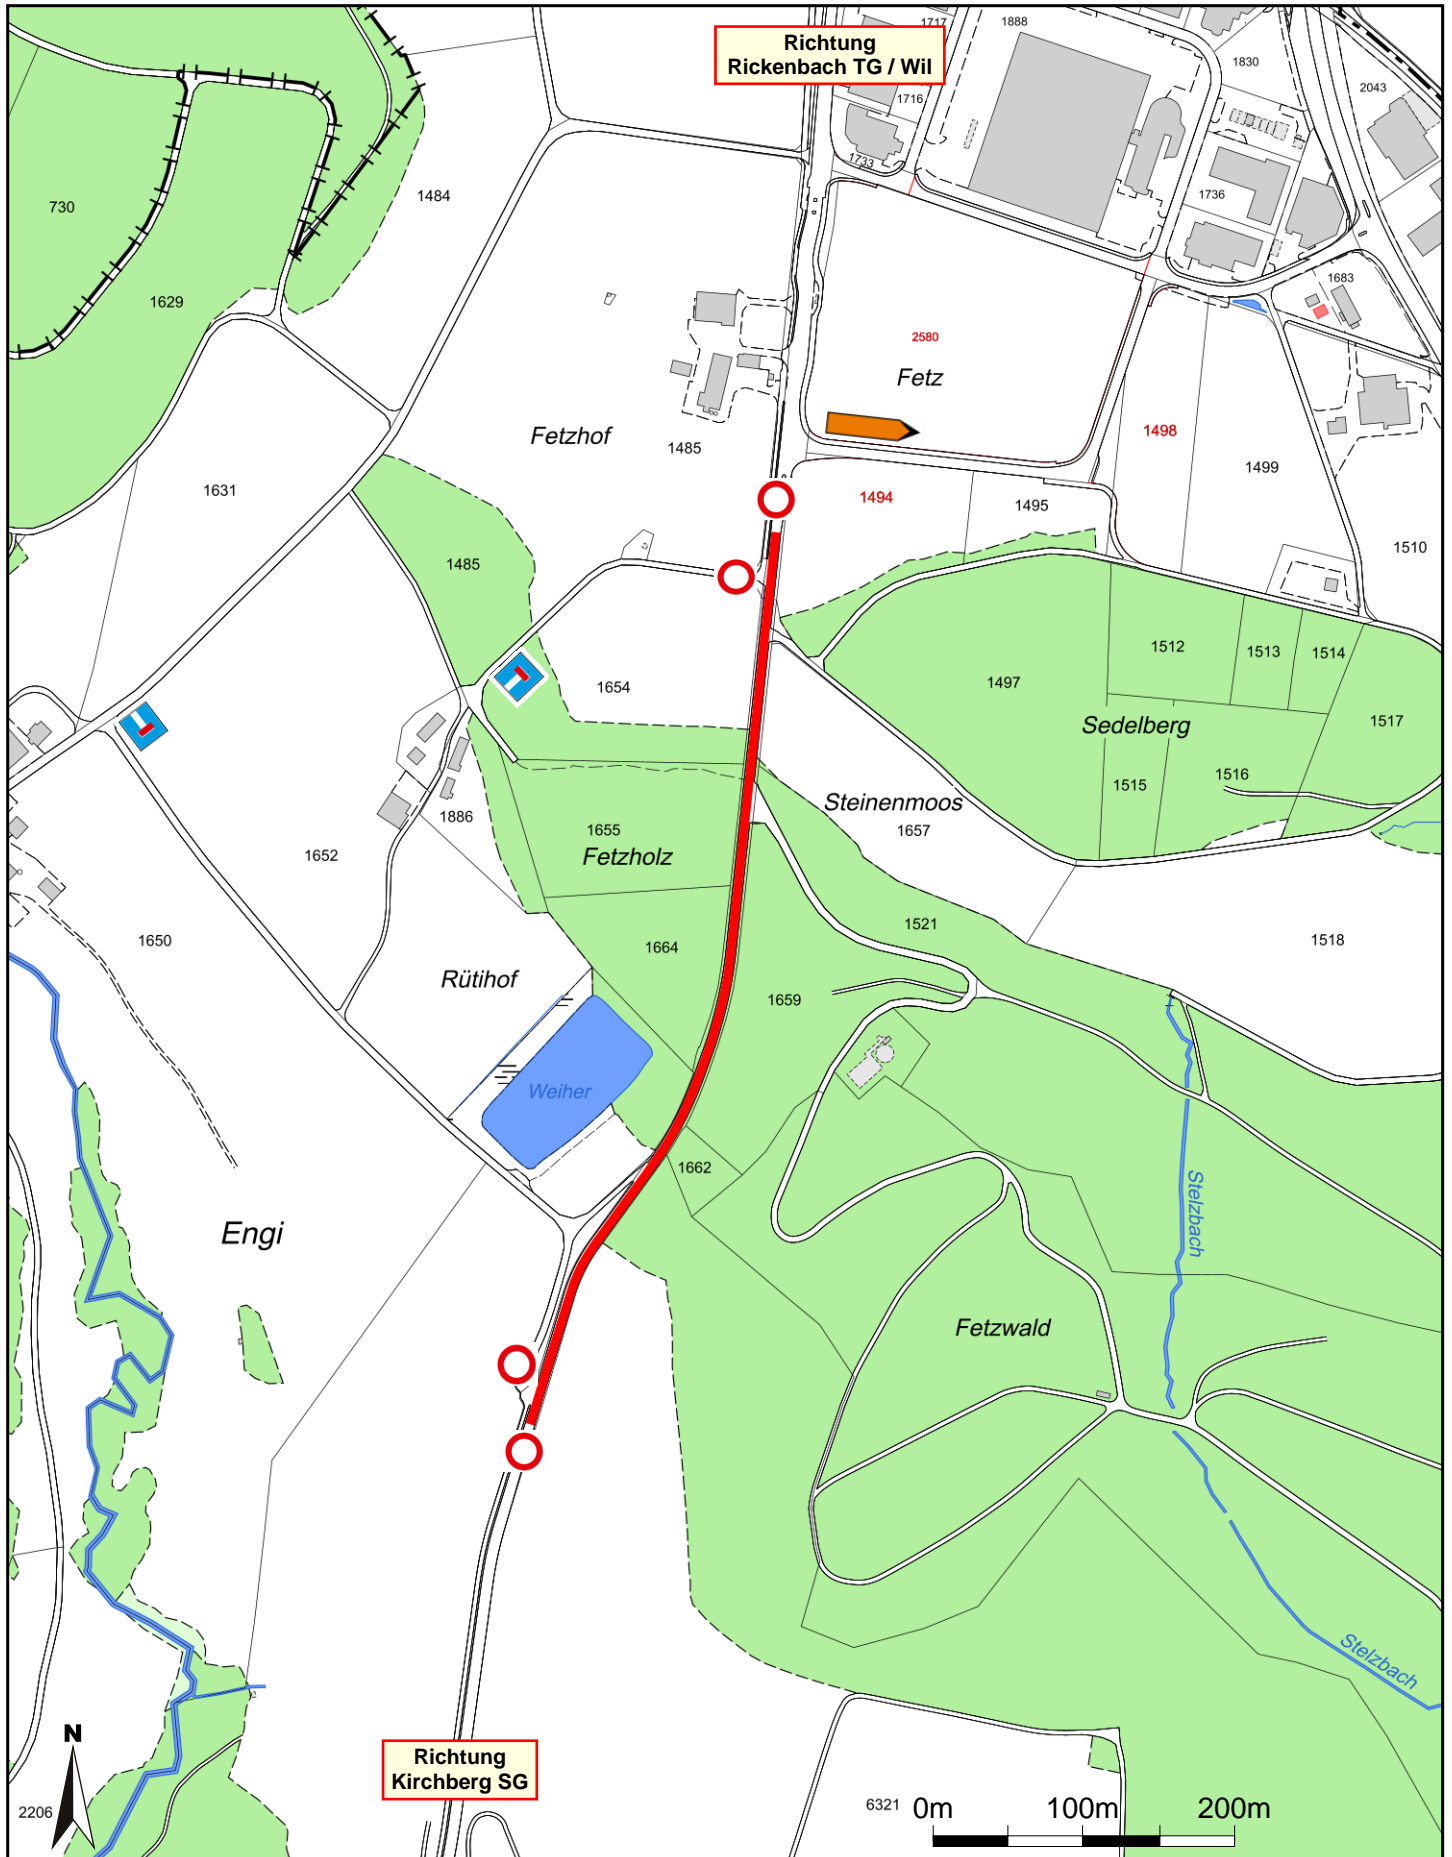

Kirchberg: Fürstenlandstrasse

Abschnitt Rütihof bis Lamperswil

Für die Richtigkeit und Aktualität der Daten wird keine Garantie übernommen.
Es gelten die Nutzungsbedingungen des Geoportals.

Masstab 1:5'000
Zentrumskoordinaten: 2'721'459, 1'255'223

03.06.2026

Quelle: Amtliche Vermessung