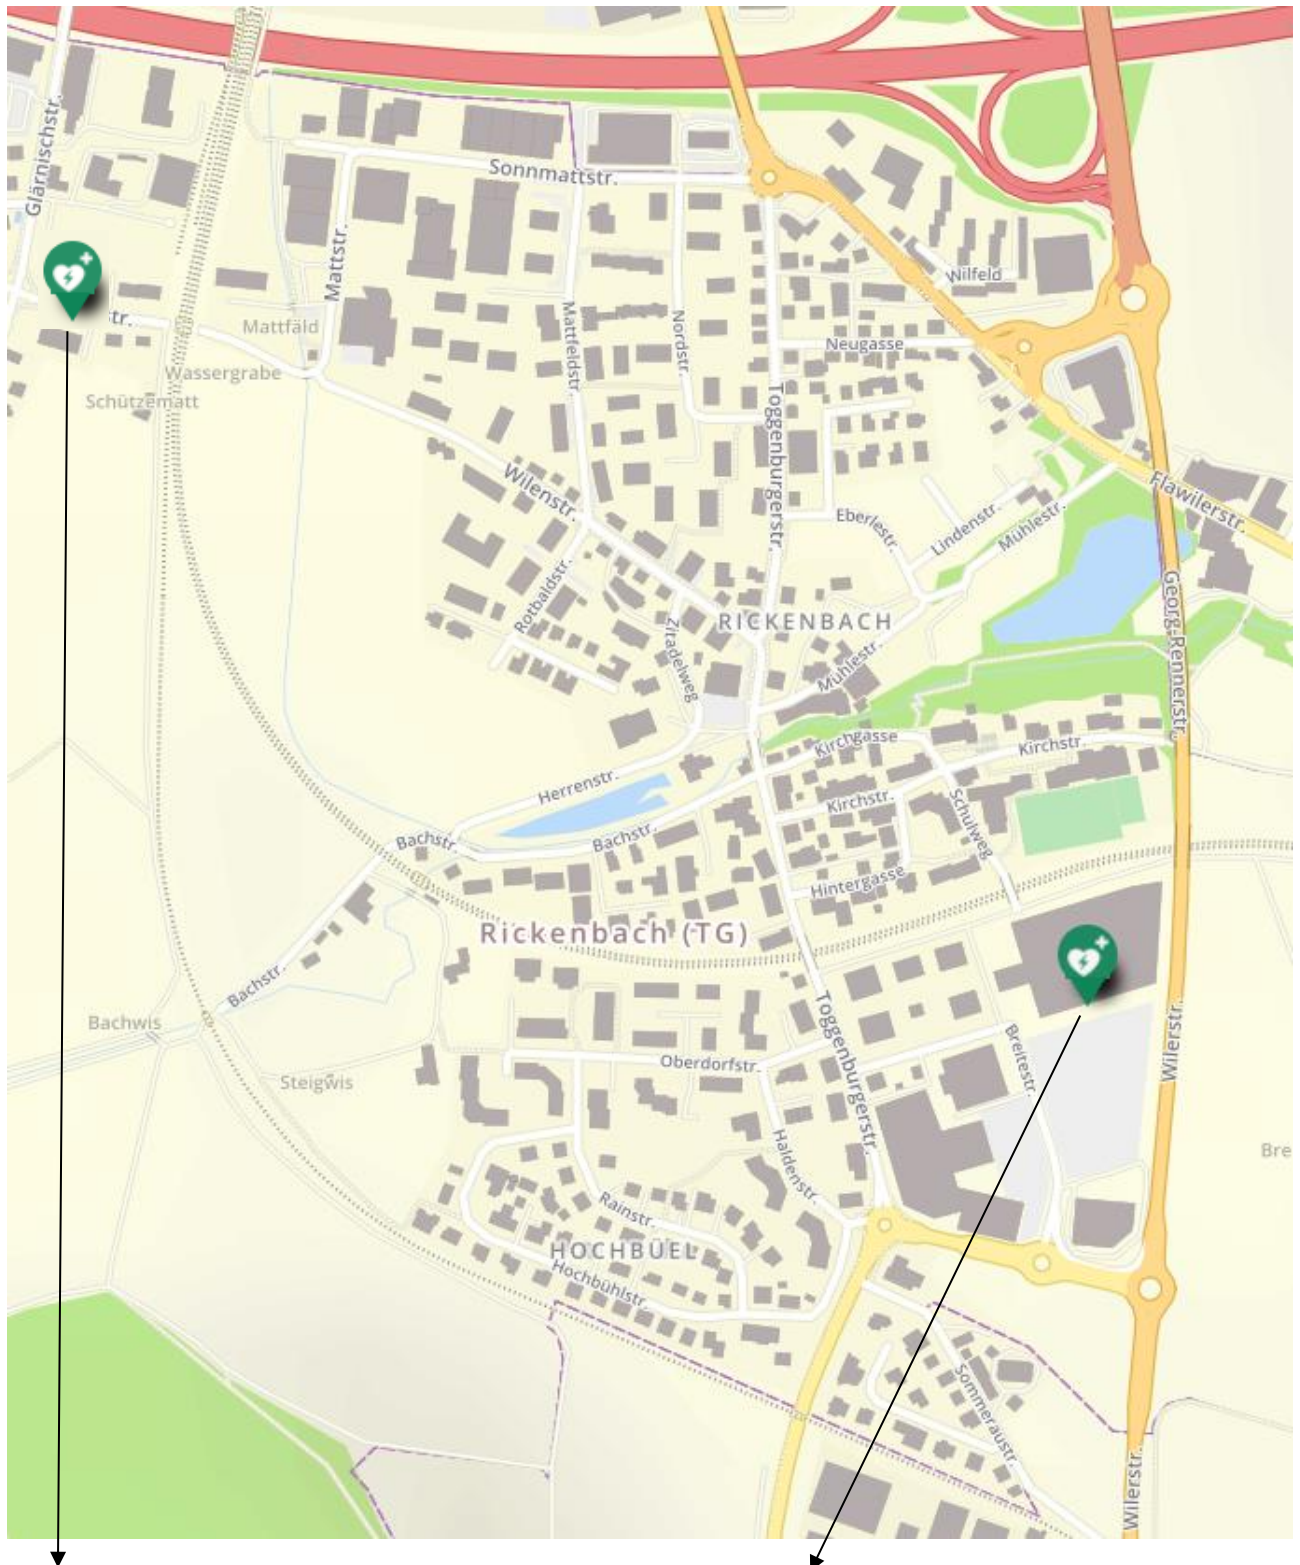

Übersicht Standorte Defibrillatoren - Rickenbach

Gemeindehaus Rickenbach / Wilen
Wilenstrasse 41
9532 Rickenbach

Coop Rickenbach
Breitestrasse 4
9532 Rickenbach