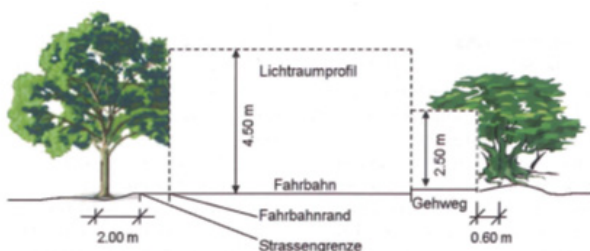

Im Sichtzonenbereich von Ausfahrten oder Strasseneinmündungen dürfen die Pflanzen höchstens 80 Zentimeter ab Strassenhöhe erreichen.

Lebhecken, Sträucher und ähnliche Pflanzen müssen einen Stockabstand von mindestens 60 Zentimeter zur Strassen-, Weg- oder Trottoirgrenze aufweisen.